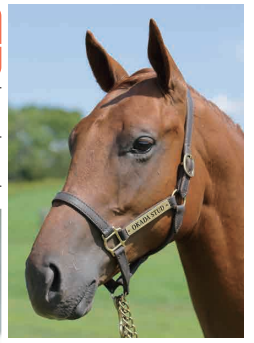

# アルボランシーの18

関西入厩  
杉山晴紀厩舎 予定

父 ヘニーヒューズ 栗毛 2018年4月17日生 生産 高瀬牧場

牡馬

募集口数 400口

総額 1,720万円

1口価格 43,000円